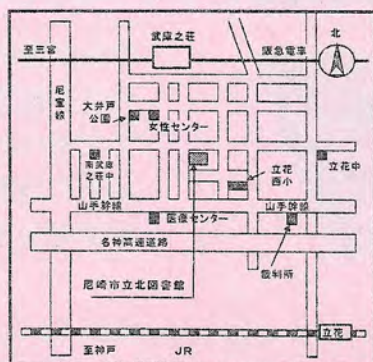

### ★ としょかんコアラくらぶ(中央図書館)・あかちゃんひろば(北図書館)

中央図書館では、第2・第4水曜日の午前11時から、北図書館では、第1・第3水曜日の午前11時から、あかちゃんと保護者対象のおはなしの会をしています。絵本と出会うチャンスです。あかちゃんと一緒にのぞいてみませんか？

☆ 図書館で本を借りるときは、「図書貸出券」が必要です。貸出券を作るときは、住所の確認できるものをお持ちになって、図書館や公民館図書室で手続きをしてください。

アマントくん

中央図書館

〒660-0826 尼崎市北城内27  
06-6481-5244 (駐車場有)  
<http://www.amagasaki-library.jp/>

あまのすけくん

北図書館

〒661-0033 尼崎市南武庫之荘3丁目21-21  
06-6438-7322 (駐車場無)

キラリくん

★市内各公民館の図書室でも、貸出・返却・予約などができます。