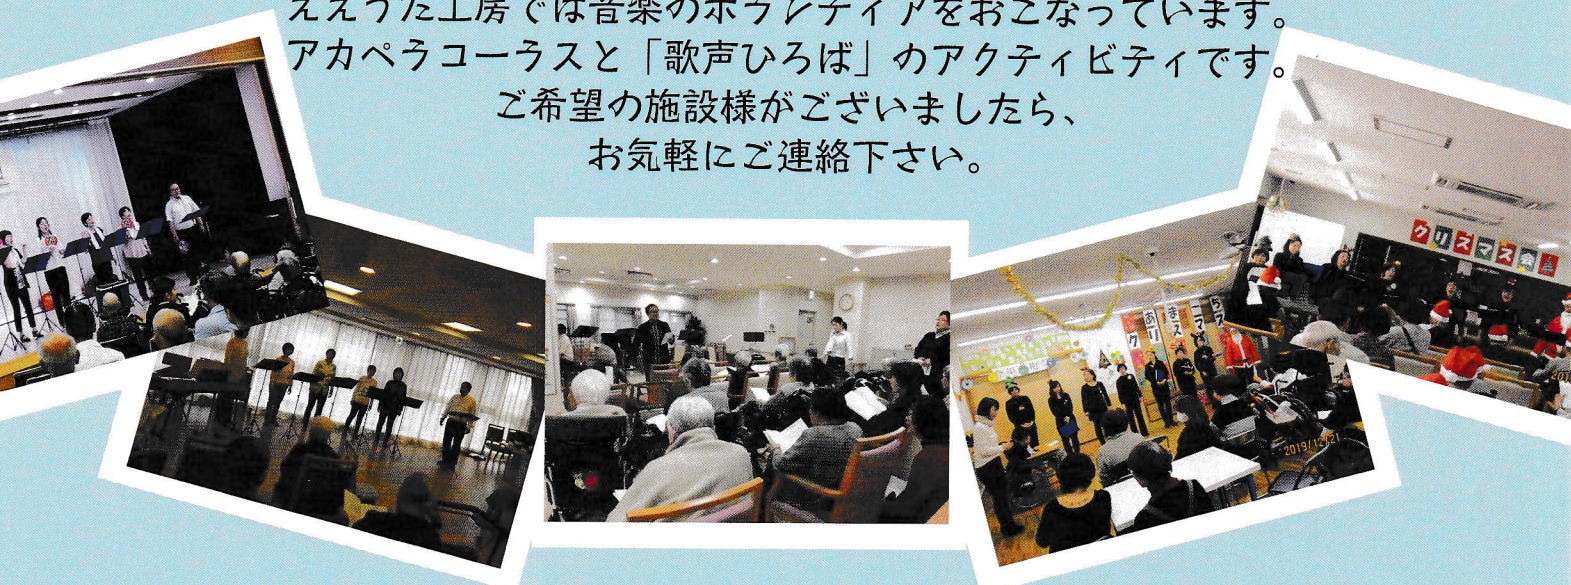

NPの法人ええうた工房

ボランティアで歌声をお届けします

ええうた工房では音楽のボランティアをおこなっています。
アカペラコーラスと「歌声ひろば」のアクティビティです。
ご希望の施設様がございましたら、
お気軽にご連絡下さい。

内容及び 条件

- ◎コーラス演奏と「歌声ひろば」で約1時間。
- ◎土・日・祝日で日程が合う日に伺います。
- ◎実費交通費をお願い致します。
- ◎別途、ピアノ演奏のみでの「ランチタイムコンサート」もあります